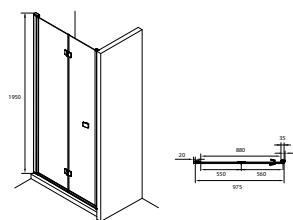

CAPITAL

Drzwi składane do wnęki prysznicowej profile aluminiowe z powłoką MaxiClean

WYMIARY

Szerokość 1000 mm.

Wysokość 1950 mm.

KOLORY I WYKOŃCZENIA

2 Chrom

RYSUNKI TECHNICZNE

INFORMACJE O PRODUKCIE

Możliwość łączenia ze sobą dwóch takich samych modeli drzwi. Wymiary rzeczywiste kabin podane w rozszerzonej karcie produktu, do pobrania poniżej. Jako drzwi do wnęki potrzebny jest profil AM48195020-chrom / AM48195060-czarny